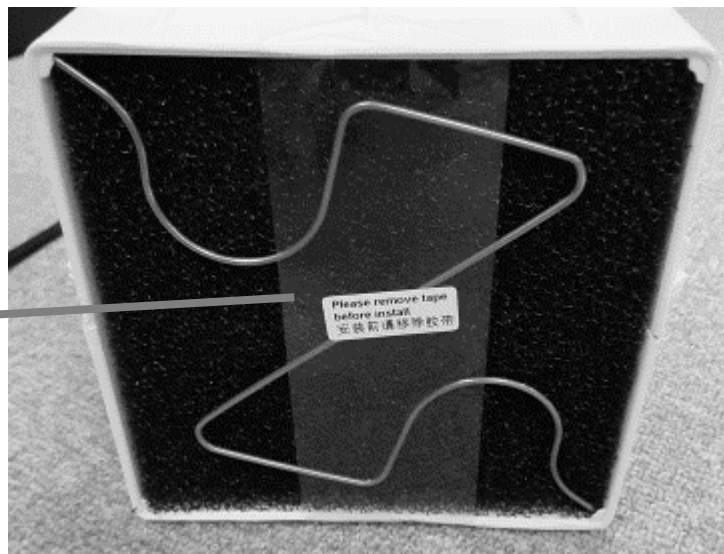

フィルターに関する取扱説明書

1. VLR-70 ファンユニットモジュール/ファンユニットモジュールJPをご使用のお客様へ

屋外側でフィルターが脱落しないようにシールが貼ってある場合は、必ず剥がしてからご使用になってください。

シール

2. VLR-70 屋内用で下記のフィルターをご使用になるお客様へ

- アースプラスフィルターVLR-70 屋内用
- F9 フィルターVLR-70 屋内用
- F7 フィルターVLR-70 屋内用
- G4 フィルターVLR-70 屋内用
- M5 フィルターVLR-70 屋内用